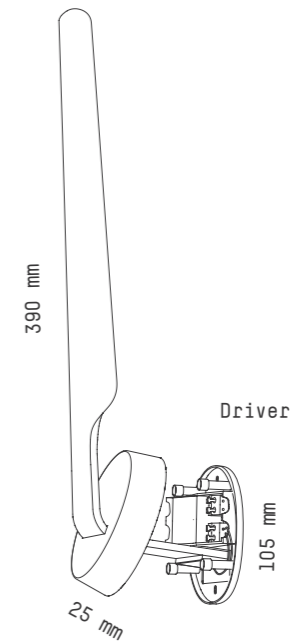

### A SWAN ON THE WALL

The Swan Wall light completes the Swan series with its graceful appearance. It can be used as stand-alone or a group of lights on various kinds of walls and corridors.

### SCHWANENGLEICH

Die Swan-Wandleuchte rundet die Leuchtenfamilie mit ihrer grazilen Erscheinung ab. Sie entfaltet sowohl als einzelnes Highlight als auch in einer Gruppe aus mehreren Leuchten ihre eindrucksvolle Wirkung. Besonders gut eignet sich die Swan-Wandleuchte für Flure oder Gänge.

Swan wall

Swan wall

TECHNICAL SPECIFICATIONS / TECHNISCHE DATEN

Available colors and materials

Surface Finish Lacquer

BUILT-IN MODEL

Rated Power	6 W	Kelvin	2700 K, <u>3000 K (standard)</u>
Voltage	90-264V 50/60 Hz	Lumen	600 lm
Output	15V 500 mA	CRI	93 Typ
Drivers	Non-dimmable Driver size 58 x 35 x 21mm	Package Size	500 x 125 x 120 mm
		Package Weight	1 kg