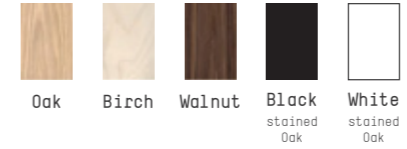

TECHNICAL SPECIFICATIONS / TECHNISCHE DATEN

Available colors and materials

Surface Finish Lacquer